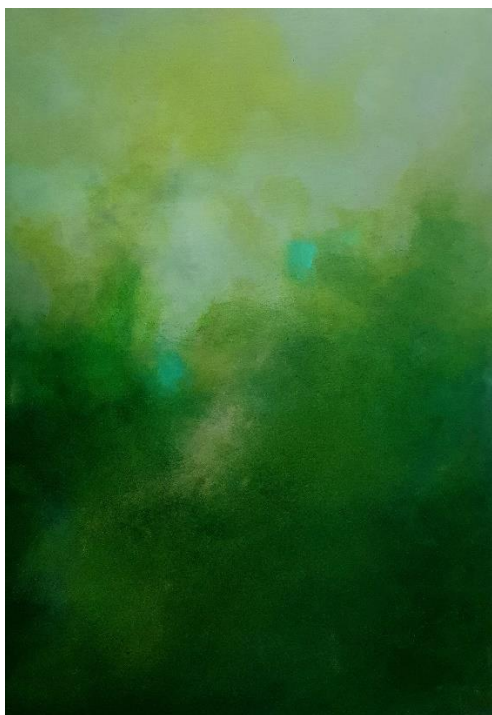

# Kaffeeleckse – eine Auswahl

Max 15x15cm groß

## Monochrom – eine Auswahl

Acryl 80x100cm

Acryl 50x100cm

Acryl 70x100cm

Acryl 70x100cm