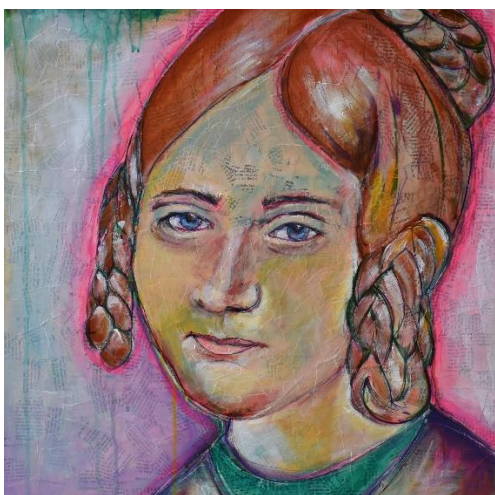

Zur Zeit arbeite ich an folgenden Projekten/Serien, die alle auch unter [www.biankabauhaus.art](http://www.biankabauhaus.art) zu sehen sind:

1. Wesels Töchter. – ein Malprojekt über Weseler Frauen, die ihrer Zeit voraus waren. Sie haben ihr Ding gemacht. Eine Inspiration für folgende weibliche Generationen. Häufig nicht so bekannt und daher für mich Ansporn und Reiz, Ihnen ein Gesicht zu geben, in ihre Biografien einzutauchen. Gemalt habe ich zum größten Teil auf eine Größe von 60x60cm. Die Maltechniken habe ich angepasst an den Eindruck, den ich zu den Frauen hatte. Mal zurückgenommen, mal ausgelassener
2. Allein. – Anschnitte, viel Fläche, außergewöhnliche Perspektiven für eigene Interpretationen, zum Dialog aufrufen. Das sind meine Angebote vom jeweiligen Bild.
3. Kaffeekleckse - Aus zufällig verschüttetem Kaffee und Tinte erarbeite ich kleine, manchmal schelmische Comicbilder, oftmals mit Tiermotiven. Ausgearbeitet werden sie mit Fineliner und Aquarellfarbe, so dass daraus ein fertiges Unikat entsteht.
4. Monochrom – Arbeite ich mit Farben, dann auch gerne innerhalb weniger Farbgruppen. Es geht mit um ihr Vermögen, Assoziationen, Gedanken, Gefühle aufzurufen. Hier nur einige Beispiele

## Wesels Töchter

Hilde Löhr – Fotografin. 60x60cm. Mit dem Fineliner gepunktet auf Leinwand.

Eva Falk – Rennfahrerin. 60x60cm. Acryl in vielen Schichten.

Ida Noddack-Tacke – Chemikerin. 60x60cm. Öl auf Acryl

Lou Scheper-Berkenkamp – Bauhauskünstlerin und Kinderbuchautorin 80x60cm -Acryl

Mathilde Franziska Anneke 1817-1884 – Schriftstellerin und Frauenrechtlerin. Collage 60x60cm

Margarete Brandenstein-Zaudy 1881-1930. Kaufhauseigentümerin und Kunstmäzenin