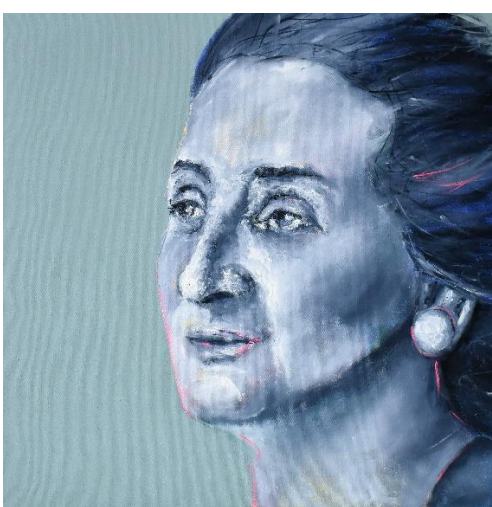

Ende 2021 hat die bekannte Kunst-Zeitschrift: „Mein Kreativ-Atelier“ mir zwei Doppelseiten gewidmet und mich porträtiert.

Im November 2022 hatten meine Tochter (Lara Robbie Schwoch) und ich eine Einzelausstellung im Stadtwerke Wasserturm Wesel. – der kommende Kunst-Place-To-Be in Wesel –

Zur Zeit arbeite ich an folgenden Projekten/Serien, die alle auch unter [www.biankabauhaus.art](http://www.biankabauhaus.art) zu sehen sind:

1. Wesels Töchter. – ein Malprojekt über Weseler Frauen, die ihrer Zeit voraus waren. Sie haben ihr Ding gemacht. Eine Inspiration für folgende weibliche Generationen. Häufig nicht so bekannt und daher für mich Ansporn und Reiz, Ihnen ein Gesicht zu geben, in ihre Biografien einzutauchen. Gemalt habe ich zum größten Teil auf eine Größe von 60x60cm. Die Maltechniken habe ich angepasst an den Eindruck, den ich zu den Frauen hatte. Mal zurückgenommen, mal ausgelassener
2. Allein. – Anschnitte, viel Fläche, außergewöhnliche Perspektiven für eigene Interpretationen, zum Dialog aufrufen. Das sind meine Angebote vom jeweiligen Bild.
3. Kaffeekleckse - Aus zufällig verschüttetem Kaffee und Tinte erarbeite ich kleine, manchmal schelmische Comicbilder, oftmals mit Tiermotiven. Ausgearbeitet werden sie mit Fineliner und Aquarellfarbe, so dass daraus ein fertiges Unikat entsteht.
4. Monochrom – Arbeite ich mit Farben, dann auch gerne innerhalb weniger Farbgruppen. Es geht mit um ihr Vermögen, Assoziationen, Gedanken, Gefühle aufzurufen. Hier nur einige Beispiele

## Wesels Töchter

Hilde Löhr – Fotografin. 60x60cm. Mit dem Fineliner gepunktet auf Leinwand.

Eva Falk – Rennfahrerin. 60x60cm. Acryl in vielen Schichten.

Ida Noddack-Tacke – Chemikerin. 60x60cm. Öl auf Acryl

Lou Scheper-Berkenkamp – Bauhauskünstlerin und Kinderbuchautorin 80x60cm -Acryl

Mathilde Franziska Anneke 1817-1884 – Schriftstellerin und Frauenrechtlerin. Collage 60x60cm

Margarete Brandenstein-Zaudy 1881-1930. Kaufhauseigentümerin und Kunstmäzenin