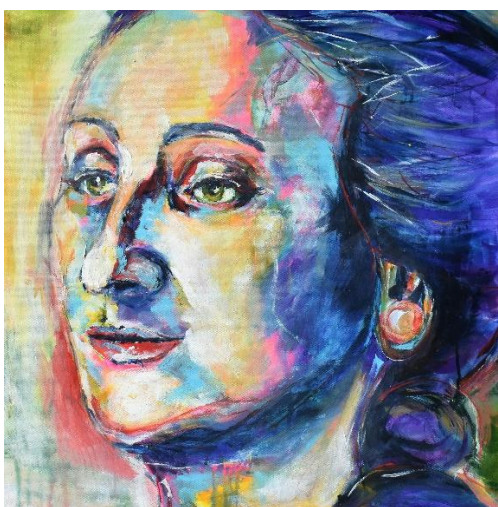

Ende 2021 hat die bekannte Kunst-Zeitschrift: „Mein Kreativ-Atelier“ mir zwei Doppelseiten gewidmet und mich porträtiert.

Im November 2022 hatten meine Tochter (Lara Robbie Schwoch) und ich eine Einzelausstellung im Stadtwerke Wasserturm Wesel. – der kommende Kunst-Place-To-Be in Wesel –

Zur Zeit arbeite ich an folgenden Projekten/Serien, die alle auch unter [www.biankabauhaus.art](http://www.biankabauhaus.art) zu sehen sind:

1. Wesels Töchter. – ein Malprojekt über Weseler Frauen, die ihrer Zeit voraus waren. Sie haben ihr Ding gemacht. Eine Inspiration für folgende weibliche Generationen. Häufig nicht so bekannt und daher für mich Ansporn und Reiz, Ihnen ein Gesicht zu geben, in ihre Biografien einzutauchen. Gemalt habe ich zum größten Teil auf eine Größe von 60x60cm. Die Maltechniken habe ich angepasst an den Eindruck, den ich zu den Frauen hatte. Mal zurückgenommen, mal ausgelassener
2. Allein. – Anschnitte, viel Fläche, außergewöhnliche Perspektiven für eigene Interpretationen, zum Dialog aufrufen. Das sind meine Angebote vom jeweiligen Bild.
3. Kaffeekleckse - Aus zufällig verschüttetem Kaffee und Tinte erarbeite ich kleine, manchmal schelmische Comicbilder, oftmals mit Tiermotiven. Ausgearbeitet werden sie mit Fineliner und Aquarellfarbe, so dass daraus ein fertiges Unikat entsteht.
4. Monochrom – Arbeite ich mit Farben, dann auch gerne innerhalb weniger Farbgruppen. Es geht mit um ihr Vermögen, Assoziationen, Gedanken, Gefühle aufzurufen. Hier nur einige Beispiele

## Wesels Töchter

Hilde Löhr – Fotografin. 60x60cm. Mit dem Fineliner gepunktet auf Leinwand.

Eva Falk – Rennfahrerin. 60x60cm. Acryl in vielen Schichten.

Ida Noddack-Tacke – Chemikerin. 60x60cm. Öl auf Acryl

Lou Scheper-Berkenkamp – Bauhauskünstlerin und Kinderbuchautorin 80x60cm -Acryl

Mathilde Franziska Anneke 1817-1884 – Schriftstellerin und Frauenrechtlerin. Collage 60x60cm

Margarete Brandenstein-Zaudy 1881-1930. Kaufhauseigentümerin und Kunstmäzenin